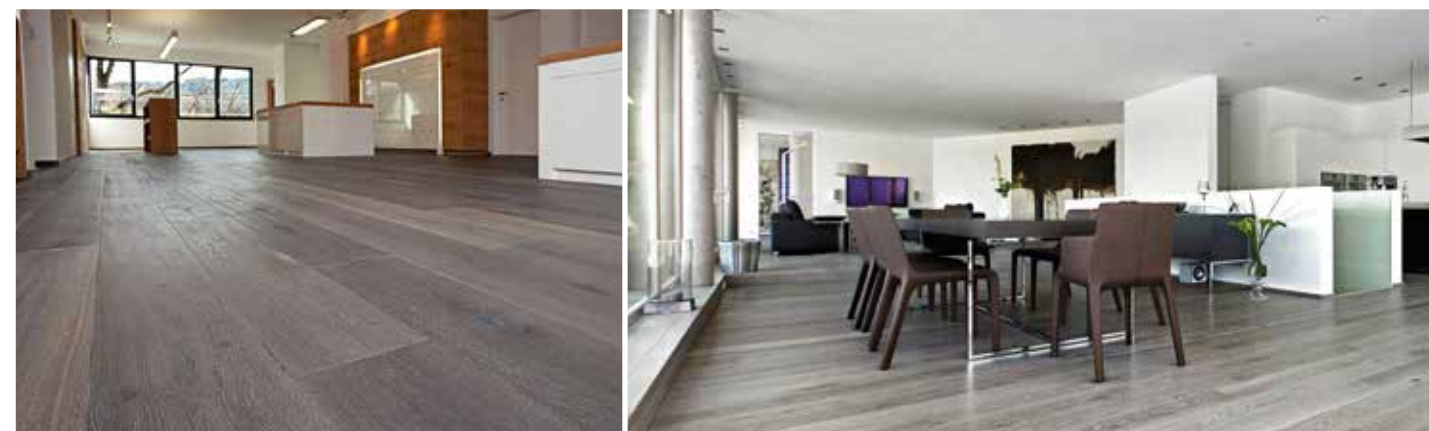

MPS vous aménage vos bureaux, locaux industriels.
MPS vous conseille pour des choix de matériaux adaptés à vos besoins et à votre activité.

Nos principales références

NEGG

En-Marens Nyon – 30 appartements grand standing

Pillet SA :

Route du Vélo-drome – 64 appartements PPE + HLM

Chemin de l'Écu 10 – Vernier – 18 appartements PPE

Chemin de la Milice Résidence « LA BELLIERE » – 50 appartements HLM + PPE

Avenue de la Roseraie 44 - Carouge – 32 appartements HLM

Losinger Construction SA :

Jo-Siffert – Grand Saconnex – 41 appartements PPE

Grange du Mont – Mont-sur-Rolle – 20 appartements PPE

Jardin de l'Aulne – Vernier – 24 villas PPE

Route de l'Hôpital – Rolle – Résidence « AUX PRÉS DU GAUD », 42 appartements PPE

Rue du Grand-Pré – COMMISSION EUROPEENNE – 6000 m² parquet, moquette, linoléum

A-ONE Business Center – Rolle – 3000 m² parquet moquette

SWISSCOM Wagner – Genève – 2600 m² moquette

Et 62 autres chantiers avec Losinger

Devanthey & Lamunière Architectes :

La patinoire des Vernets – revêtement caoutchouc 300 m²

Atelier d'architecture Alain Meylan SA :

Cologny – 5 villas grand standing – parquet 1600 m²

Travaux dans divers hôtels

KEMPINSKI – rénovation moquette et parquet 9000 m²

LA PAIX – rénovation moquette 3200 m²

MANDARIN ORIENTAL Hôtel du Rhône – entretien depuis 10 ans

BEAU RIVAGE – entretien depuis 5 ans

GROUPE MANOTEL – 6 hôtels – entretien depuis 5 ans

Hôpital Cantonal

PVC/Caoutchouc environ 1700 m² an

LSRZ Sàrl - LRCC Luc Ruttimann

Synagogue Gil - Route de Chêne

22 chantiers d'un total de 54 logements Standing

Bureau Weber

Cinéma la Praille 9 salles

*Une idée, un conseil
pour vos aménagements extérieurs: pensez MPS*